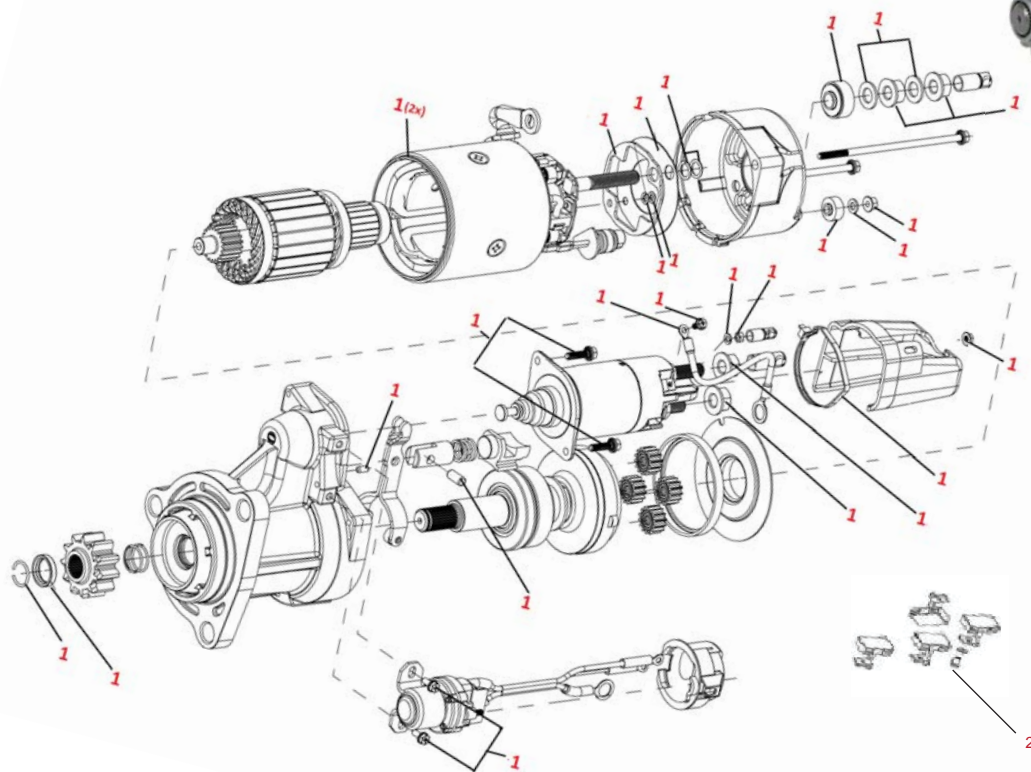

COMPONENTES ORIGINAIS DELCO REMY
DESPIECES ORIGINALES DELCO REMY

39MT™

* Imagem Ilustrativa

Posição Posición	Código Codigo	Descrição Descripción	Observações Observaciones
1	10526610	Kit de Reparo 39MT Kit Reparación 39MT	Contém todas as peças originais necessárias para uma adequada manutenção em motores de partida Delco Remy 39MT - itens posição 1 na figura. Contiene todas los despieces originales necesarios para adecuado mantenimiento en motores de arranque Delco Remy 39MT - ítems señalados con posición 1 en el diseño.
2	10529638	Jogo de Escovas 39MT - 12/24V Juego de carbones 39MT - 12/24V	Contém quatro escovas (duas positivas e duas negativas) originais Delco Remy para motores de partida 39MT - ítem posição 2 na figura. Contiene cuatro carbones (dos positivos y dos negativos) originales Delco Remy para motores de arranque 39MT ítem señalado posición 2 en el diseño.